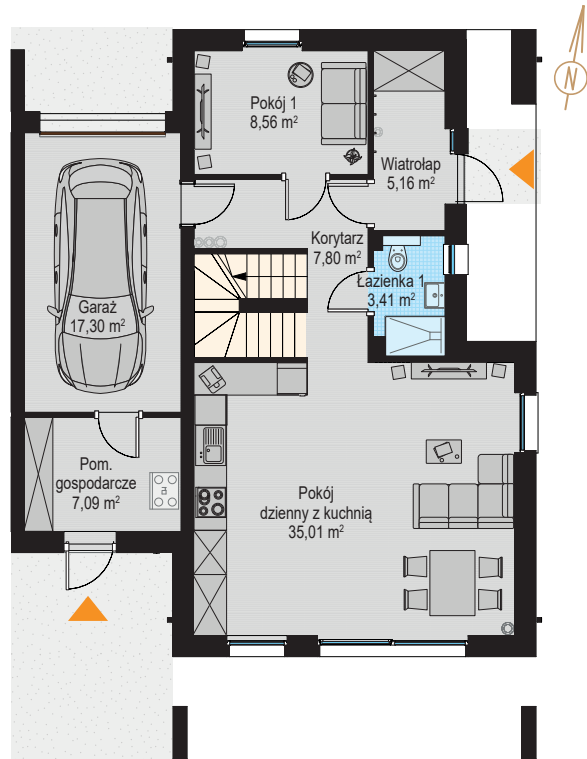

## PARTER

## INFORMACJE

LOKAL	B9L2
LICZBA POKOI	5
POWIERZCHNIA CAŁKOWITA	<b>151,77 m<sup>2</sup></b>
w tym:	
POWIERZCHNIA LOKALU	<b>134,47 m<sup>2</sup></b>
POWIERZCHNIA GARAŻU	<b>17,30 m<sup>2</sup></b>

**Uwagi:**  
Aranżacja wnętrz (meble, urządzenia) służą wyłącznie celom ilustracyjnym.  
Powierzchnie mają charakter poglądowy.  
Materiał reklamowy ma charakter poglądowy i nie stanowi oferty w rozumieniu prawa handlowego.

## PIĘTRO