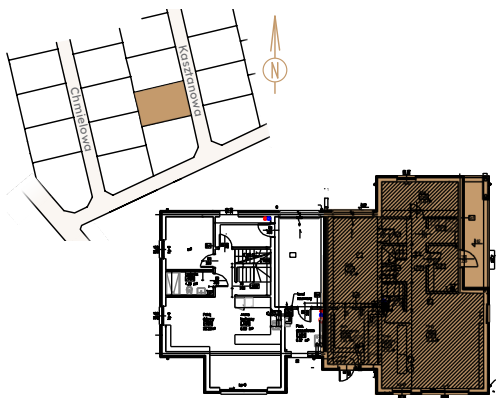

S Z C Z O D R E

S Z C Z O D R E

PARTER

INFORMACJE

BUDYNEK	B5L2
LICZBA POKOI	5
POWIERZCHNIA	150,36 m²
POWIERZCHNIA GARAŻU	17,75 m²

PIĘTRO

Uwagi:
Aranżacja wnętrza (meble, urządzenia) służyć wyłącznie celom ilustracyjnym.
Powierzchnie mają charakter poglądowy.
Materiał reklamowy ma charakter poglądowy i nie stanowi oferty w rozumieniu prawa handlowego.