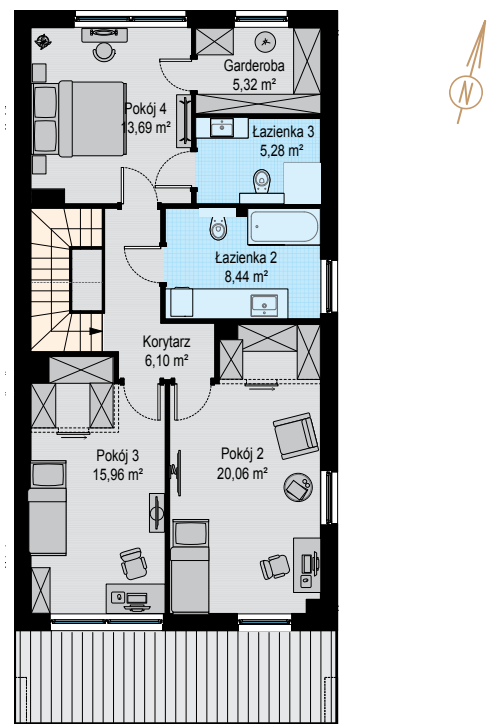

S Z C Z O D R E

S Z C Z O D R E

PARTER

INFORMACJE

BUDYNEK	B5L2
LICZBA POKOI	5
POWIERZCHNIA	150,36 m²
POWIERZCHNIA GARAŻU	17,75 m²

PIĘTRO

Uwagi:
Aranżacja wnętrza (meble, urządzenia) służyć wyłącznie celom ilustracyjnym.
Powierzchnie mają charakter poglądowy.
Materiał reklamowy ma charakter poglądowy i nie stanowi oferty w rozumieniu prawa handlowego.