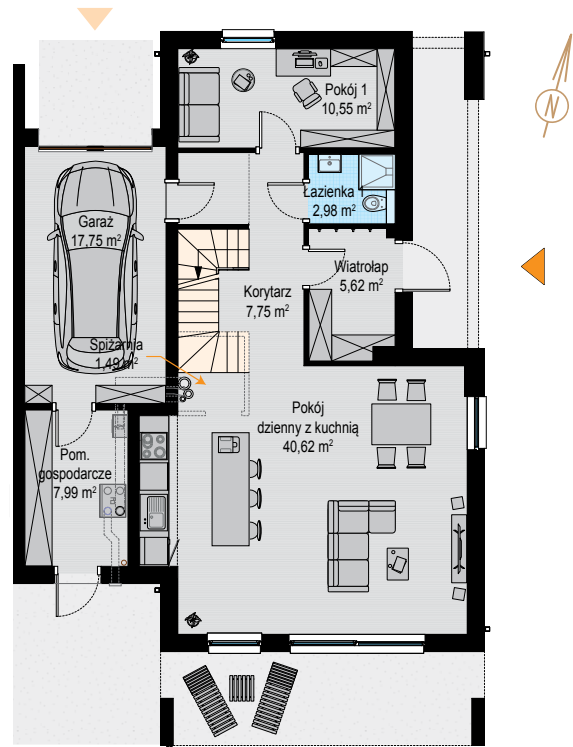

S Z C Z O D R E

S Z C Z O D R E

PARTER

INFORMACJE

BUDYNEK	B5L2
LICZBA POKOI	5
POWIERZCHNIA	150,36 m²
POWIERZCHNIA GARAŻU	17,75 m²

PIĘTRO

Uwagi:
Aranżacja wnętrza (meble, urządzenia) służyć wyłącznie celom ilustracyjnym.
Powierzchnie mają charakter poglądowy.
Materiał reklamowy ma charakter poglądowy i nie stanowi oferty w rozumieniu prawa handlowego.