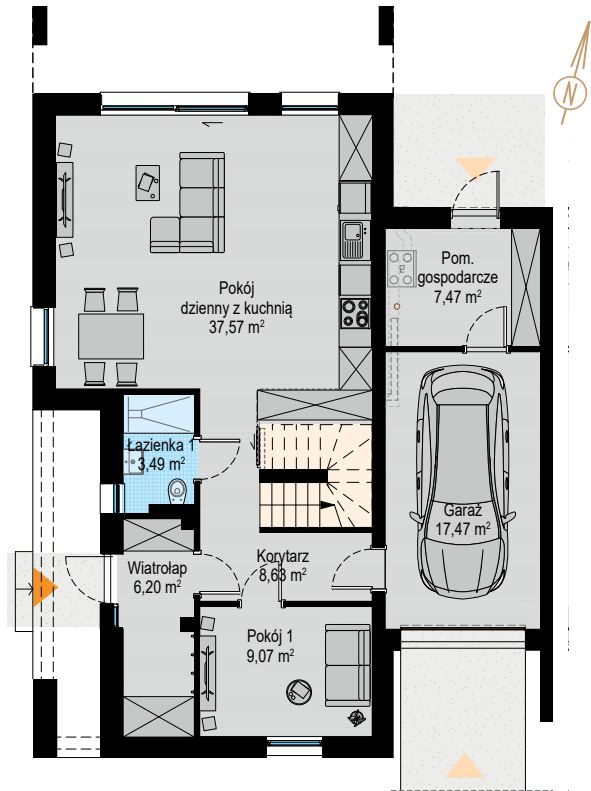

S Z C Z O D R E

S Z C Z O D R E

PARTER

INFORMACJE

BUDYNEK	B4L2
LICZBA POKOI	4
POWIERZCHNIA	144,27 m ²
POWIERZCHNIA GARAŻU	17,47 m ²

PIĘTRO

Uwagi:
Aranżacja wewnątrz (meble, urządzenia) służyć wyłącznie celom ilustracyjnym.
Powierzchnie mają charakter poglądowy.
Materiał reklamowy ma charakter poglądowy i nie stanowi oferty w rozumieniu prawa handlowego.