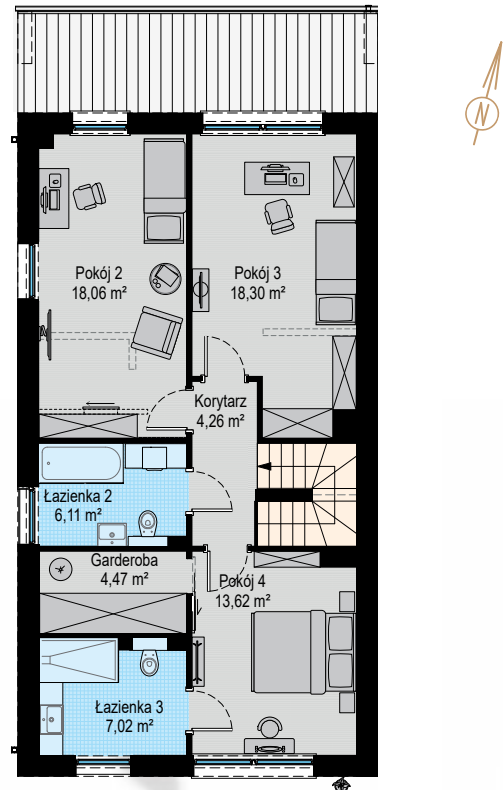

S Z C Z O D R E

S Z C Z O D R E

PARTER

INFORMACJE

BUDYNEK	B4L2
LICZBA POKOI	4
POWIERZCHNIA	144,27 m ²
POWIERZCHNIA GARAŻU	17,47 m ²

PIĘTRO

Uwagi:
Aranżacja wewnątrz (meble, urządzenia) służyć wyłącznie celom ilustracyjnym.
Powierzchnie mają charakter poglądowy.
Materiał reklamowy ma charakter poglądowy i nie stanowi oferty w rozumieniu prawa handlowego.