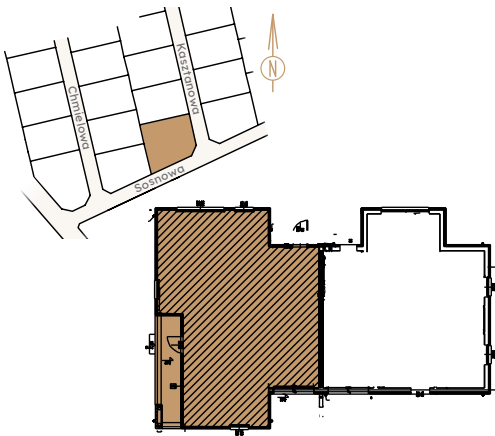

S Z C Z O D R E

S Z C Z O D R E

PARTER

INFORMACJE

BUDYNEK	B4L2
LICZBA POKOI	4
POWIERZCHNIA	144,27 m ²
POWIERZCHNIA GARAŻU	17,47 m ²

PIĘTRO

Uwagi:
Aranżacja wewnątrz (meble, urządzenia) służyć wyłącznie celom ilustracyjnym.
Powierzchnie mają charakter poglądowy.
Materiał reklamowy ma charakter poglądowy i nie stanowi oferty w rozumieniu prawa handlowego.