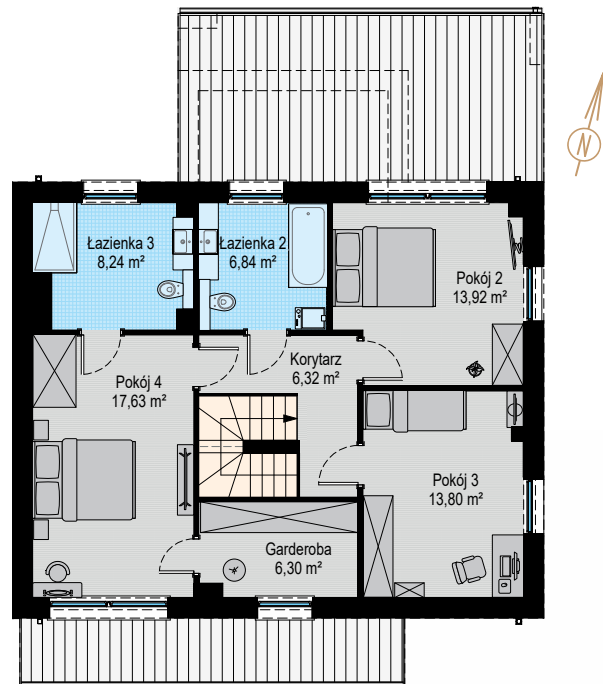

S Z C Z O D R E

S Z C Z O D R E

PARTER

INFORMACJE

BUDYNEK	B4L1
LICZBA POKOI	4
POWIERZCHNIA	137,64 m²
POWIERZCHNIA GARAŻU	17,45 m²

PIĘTRO

Uwagi:
Aranżacja wewnątrz (meble, urządzenia) służą wyłącznie celom ilustracyjnym.
Powierzchnie mają charakter poglądowy.
Materiał reklamowy ma charakter poglądowy i nie stanowi oferty w rozumieniu prawa handlowego.