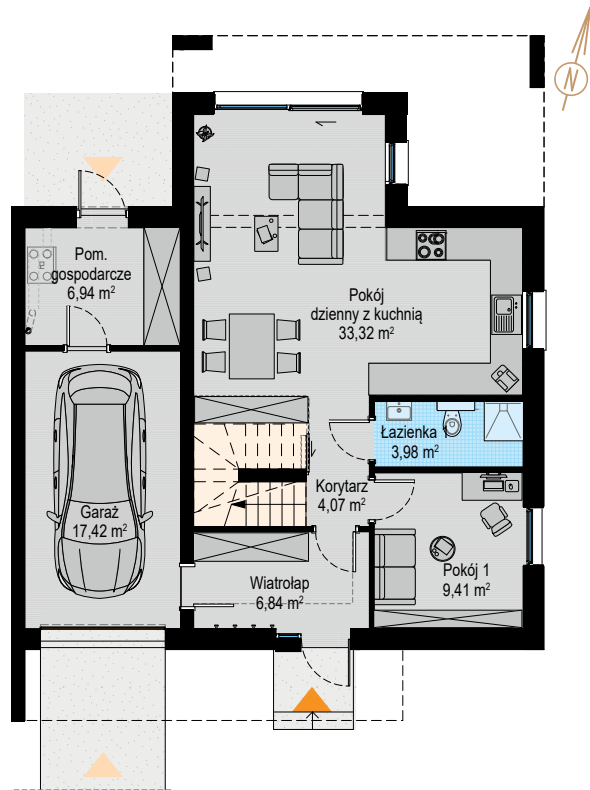

S Z C Z O D R E

S Z C Z O D R E

PARTER

INFORMACJE

BUDYNEK	B4L1
LICZBA POKOI	4
POWIERZCHNIA	137,64 m²
POWIERZCHNIA GARAŻU	17,45 m²

PIĘTRO

Uwagi:
Aranżacja wewnątrz (meble, urządzenia) służą wyłącznie celom ilustracyjnym.
Powierzchnie mają charakter poglądowy.
Materiał reklamowy ma charakter poglądowy i nie stanowi oferty w rozumieniu prawa handlowego.