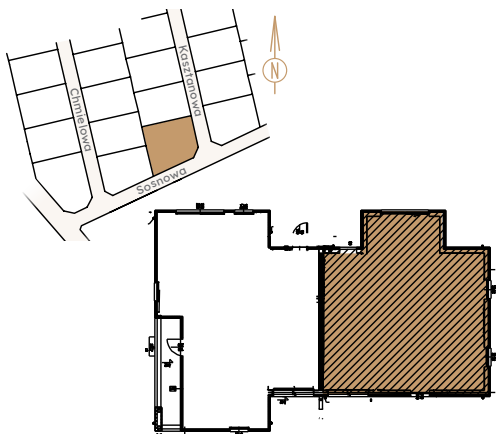

S Z C Z O D R E

S Z C Z O D R E

PARTER

INFORMACJE

BUDYNEK	B4L1
LICZBA POKOI	4
POWIERZCHNIA	137,64 m²
POWIERZCHNIA GARAŻU	17,45 m²

PIĘTRO

Uwagi:
Aranżacja wewnątrz (meble, urządzenia) służą wyłącznie celom ilustracyjnym.
Powierzchnie mają charakter poglądowy.
Materiał reklamowy ma charakter poglądowy i nie stanowi oferty w rozumieniu prawa handlowego.