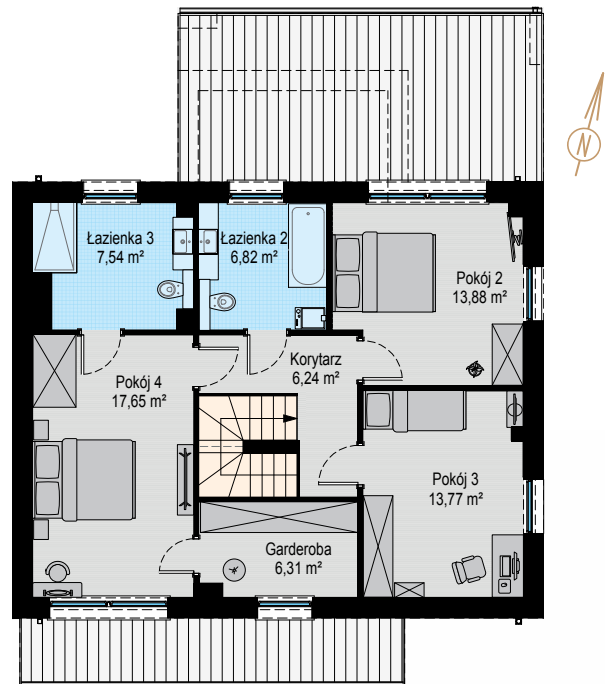

S Z C Z O D R E

S Z C Z O D R E

PARTER

INFORMACJE

BUDYNEK	B3L1
LICZBA POKOI	4
POWIERZCHNIA	137,62 m²
POWIERZCHNIA GARAŻU	17,42 m²

PIĘTRO

Uwagi:
Aranżacja wewnątrz (meble, urządzenia) służą wyłącznie celom ilustracyjnym.
Powierzchnie mają charakter poglądowy.
Materiał reklamowy ma charakter poglądowy i nie stanowi oferty w rozumieniu prawa handlowego.