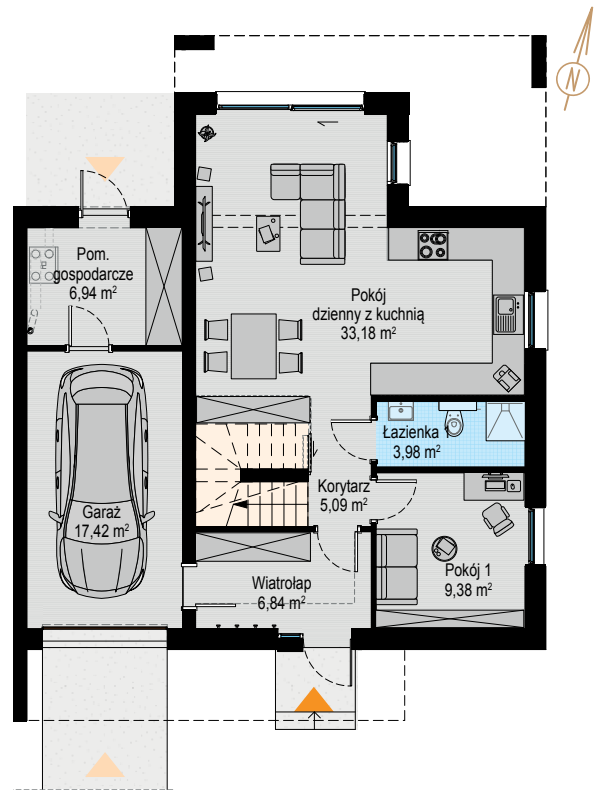

S Z C Z O D R E

S Z C Z O D R E

PARTER

INFORMACJE

BUDYNEK	B3L1
LICZBA POKOI	4
POWIERZCHNIA	137,62 m²
POWIERZCHNIA GARAŻU	17,42 m²

PIĘTRO

Uwagi:
Aranżacja wewnątrz (meble, urządzenia) służą wyłącznie celom ilustracyjnym.
Powierzchnie mają charakter poglądowy.
Materiał reklamowy ma charakter poglądowy i nie stanowi oferty w rozumieniu prawa handlowego.