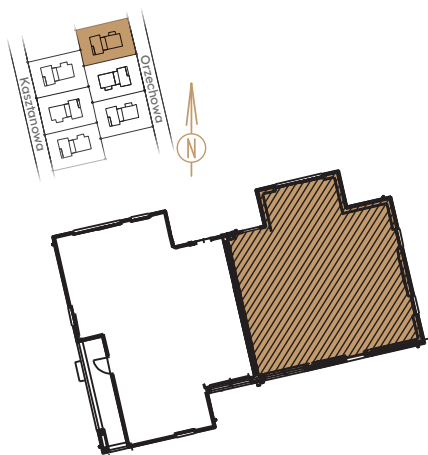

S Z C Z O D R E

S Z C Z O D R E

PARTER

INFORMACJE

LOKAL	B30L1 ORZECHOWA 23
LICZBA POKOI	5
POWIERZCHNIA CAŁKOWITA	152 m ²
w tym:	
POWIERZCHNIA LOKALU	134,64 m ²
POWIERZCHNIA GARAŻU	17,36 m ²

PIĘTRO

Uwagi:
Aranżacja wnętrz (meble, urządzenia) służą wyłącznie celom ilustracyjnym.
Powierzchnie mają charakter poglądowy.
Materiał reklamowy ma charakter poglądowy i nie stanowi oferty w rozumieniu prawa handlowego.