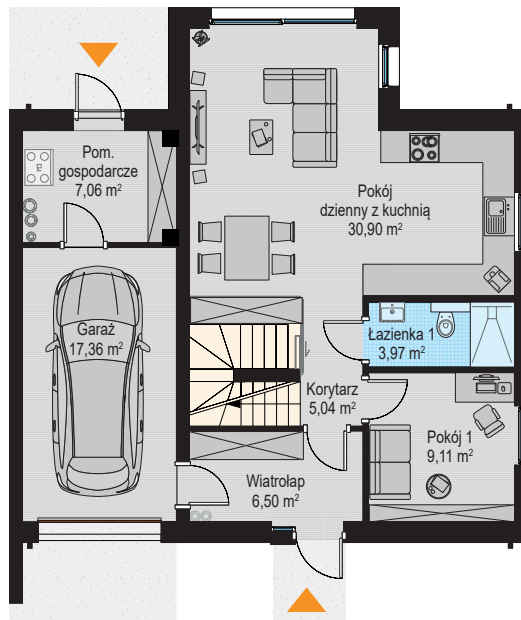

S Z C Z O D R E

S Z C Z O D R E

PARTER

INFORMACJE

LOKAL	B30L1 ORZECHOWA 23
LICZBA POKOI	5
POWIERZCHNIA CAŁKOWITA	152 m ²
w tym:	
POWIERZCHNIA LOKALU	134,64 m ²
POWIERZCHNIA GARAŻU	17,36 m ²

PIĘTRO

Uwagi:
Aranżacja wnętrz (meble, urządzenia) służą wyłącznie celom ilustracyjnym.
Powierzchnie mają charakter poglądowy.
Materiał reklamowy ma charakter poglądowy i nie stanowi oferty w rozumieniu prawa handlowego.