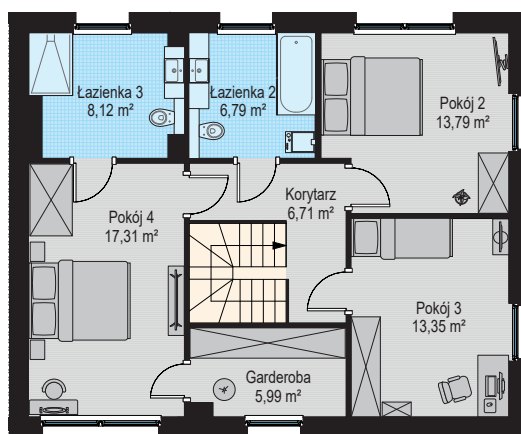

S Z C Z O D R E

S Z C Z O D R E

PARTER

INFORMACJE

LOKAL	B30L1 ORZECHOWA 23
LICZBA POKOI	5
POWIERZCHNIA CAŁKOWITA	152 m ²
w tym:	
POWIERZCHNIA LOKALU	134,64 m ²
POWIERZCHNIA GARAŻU	17,36 m ²

PIĘTRO

Uwagi:
Aranżacja wnętrz (meble, urządzenia) służą wyłącznie celom ilustracyjnym.
Powierzchnie mają charakter poglądowy.
Materiał reklamowy ma charakter poglądowy i nie stanowi oferty w rozumieniu prawa handlowego.