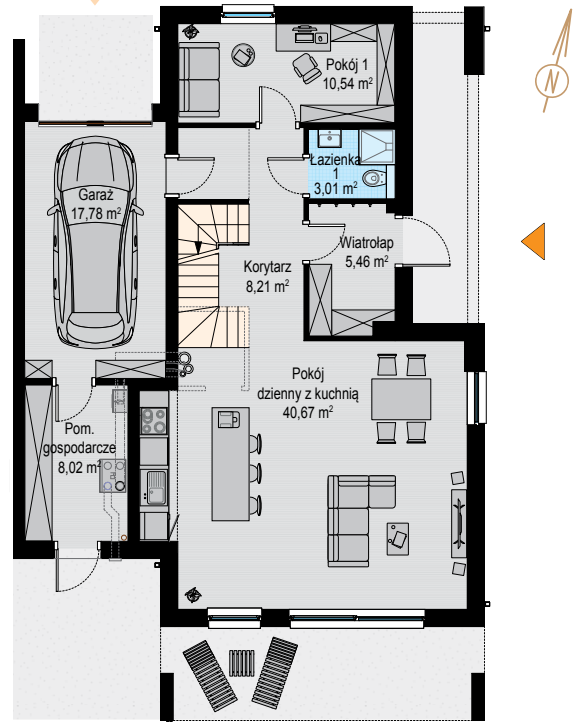

S Z C Z O D R E

S Z C Z O D R E

PARTER

INFORMACJE

BUDYNEK	B2L2
LICZBA POKOI	5
POWIERZCHNIA	150,18 m²
POWIERZCHNIA GARAŻU	17,78 m²

PIĘTRO

Uwagi:
Aranżacja wnętrza (meble, urządzenia) służyć wyłącznie celom ilustracyjnym.
Powierzchnie mają charakter poglądowy.
Materiał reklamowy ma charakter poglądowy i nie stanowi oferty w rozumieniu prawa handlowego.