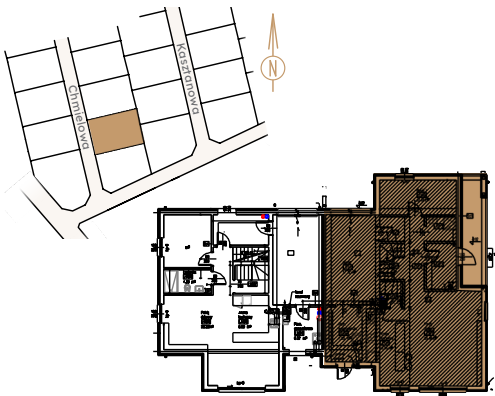

S Z C Z O D R E

S Z C Z O D R E

PARTER

INFORMACJE

BUDYNEK	B2L2
LICZBA POKOI	5
POWIERZCHNIA	150,18 m²
POWIERZCHNIA GARAŻU	17,78 m²

PIĘTRO

Uwagi:
Aranżacja wnętrza (meble, urządzenia) służyć wyłącznie celom ilustracyjnym.
Powierzchnie mają charakter poglądowy.
Materiał reklamowy ma charakter poglądowy i nie stanowi oferty w rozumieniu prawa handlowego.