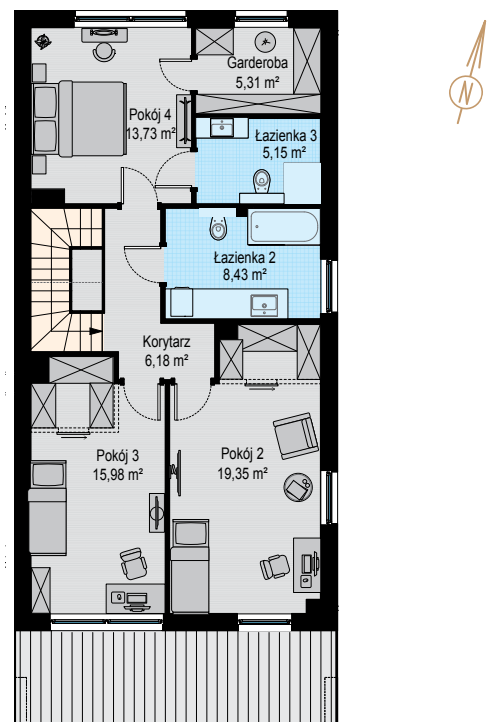

S Z C Z O D R E

S Z C Z O D R E

PARTER

INFORMACJE

BUDYNEK	B2L2
LICZBA POKOI	5
POWIERZCHNIA	150,18 m²
POWIERZCHNIA GARAŻU	17,78 m²

PIĘTRO

Uwagi:
Aranżacja wnętrza (meble, urządzenia) służyć wyłącznie celom ilustracyjnym.
Powierzchnie mają charakter poglądowy.
Materiał reklamowy ma charakter poglądowy i nie stanowi oferty w rozumieniu prawa handlowego.