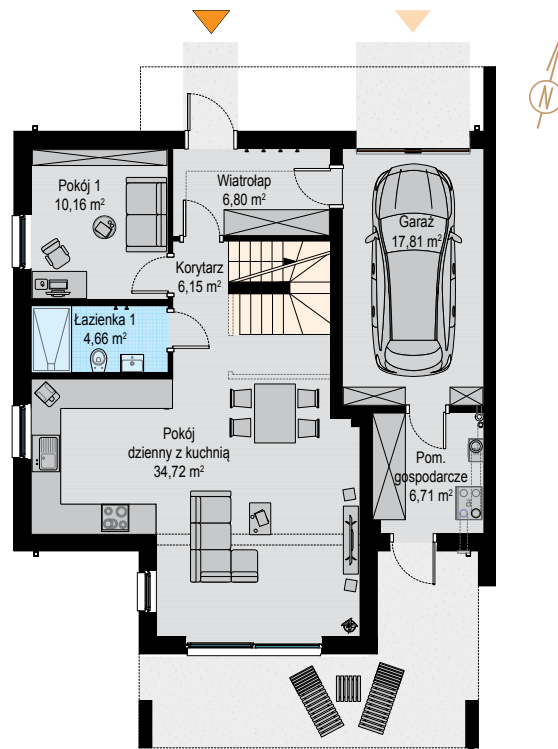

S Z C Z O D R E

S Z C Z O D R E

PARTER

INFORMACJE

BUDYNEK	B2L1
LICZBA POKOI	5
POWIERZCHNIA	146,45 m²
POWIERZCHNIA GARAŻU	17,81 m²

PIĘTRO

Uwagi:
Aranżacja wnętrza (meble, urządzenia) służyć wyłącznie celom ilustracyjnym.
Powierzchnie mają charakter poglądowy.
Materiał reklamowy ma charakter poglądowy i nie stanowi oferty w rozumieniu prawa handlowego.