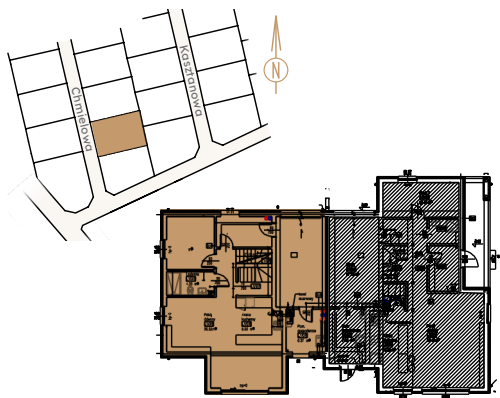

S Z C Z O D R E

S Z C Z O D R E

PARTER

INFORMACJE

BUDYNEK	B2L1
LICZBA POKOI	5
POWIERZCHNIA	146,45 m²
POWIERZCHNIA GARAŻU	17,81 m²

PIĘTRO

Uwagi:
Aranżacja wnętrza (meble, urządzenia) służyć wyłącznie celom ilustracyjnym.
Powierzchnie mają charakter poglądowy.
Materiał reklamowy ma charakter poglądowy i nie stanowi oferty w rozumieniu prawa handlowego.