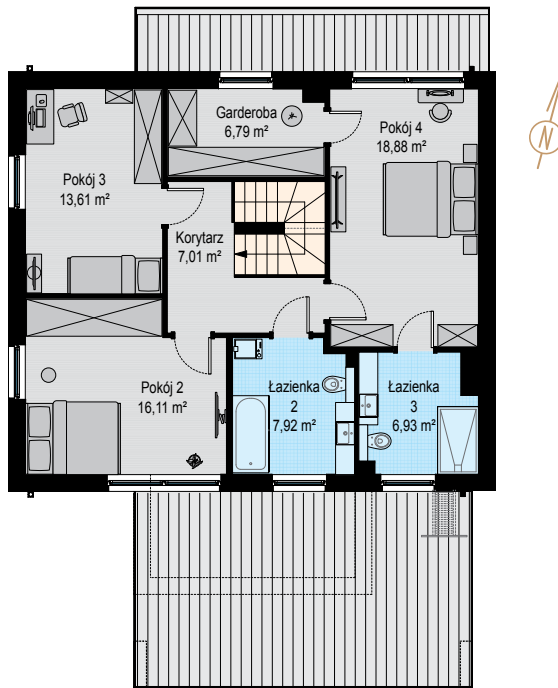

S Z C Z O D R E

S Z C Z O D R E

PARTER

INFORMACJE

BUDYNEK	B2L1
LICZBA POKOI	5
POWIERZCHNIA	146,45 m²
POWIERZCHNIA GARAŻU	17,81 m²

PIĘTRO

Uwagi:
Aranżacja wnętrza (meble, urządzenia) służyć wyłącznie celom ilustracyjnym.
Powierzchnie mają charakter poglądowy.
Materiał reklamowy ma charakter poglądowy i nie stanowi oferty w rozumieniu prawa handlowego.