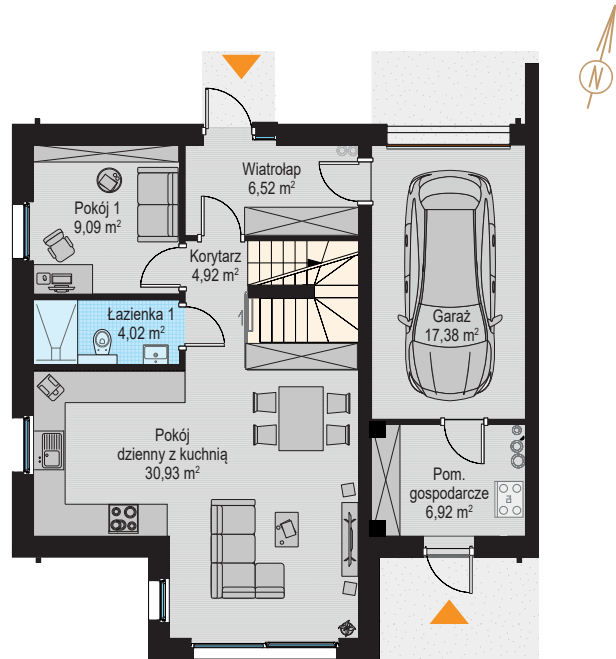

S Z C Z O D R E

S Z C Z O D R E

PARTER

INFORMACJE

LOKAL	B29L1
	ORZECHOWA 21A
LICZBA POKOI	5
POWIERZCHNIA CAŁKOWITA	151,97 m ²
w tym:	
POWIERZCHNIA LOKALU	134,59 m ²
POWIERZCHNIA GARAŻU	17,38 m ²

Uwagi:
Aranżacja wnętrz (meble, urządzenia) służą wyłącznie celom ilustracyjnym.
Powierzchnie mają charakter poglądowy.
Materiał reklamowy ma charakter poglądowy i nie stanowi oferty w rozumieniu prawa handlowego.

PIĘTRO