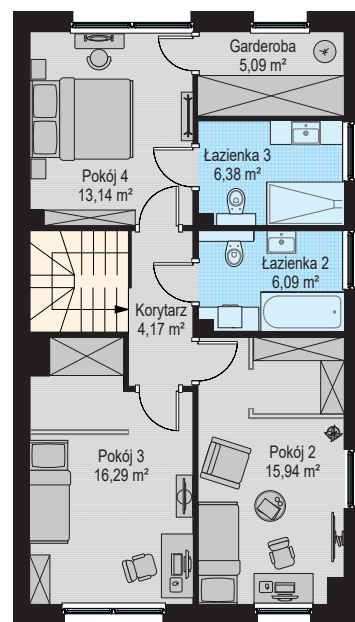

## PARTER

## INFORMACJE

LOKAL	B27L2 KASZTANOWA 22A
LICZBA POKOI	5
POWIERZCHNIA CAŁKOWITA	<b>152,37 m<sup>2</sup></b>
w tym:	
POWIERZCHNIA LOKALU	<b>134,98 m<sup>2</sup></b>
POWIERZCHNIA GARAŻU	<b>17,39 m<sup>2</sup></b>

## PIĘTRO

**Uwagi:**  
Aranżacja wnętrz (meble, urządzenia) służą wyłącznie celom ilustracyjnym.  
Powierzchnie mają charakter poglądowy.  
Materiał reklamowy ma charakter poglądowy i nie stanowi oferty w rozumieniu prawa handlowego.