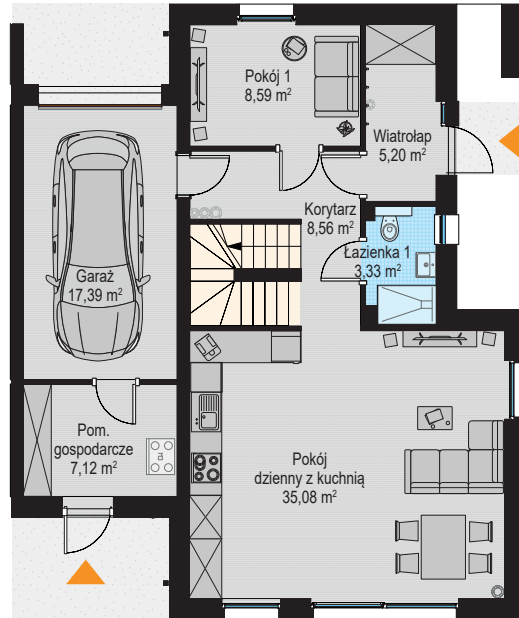

## PARTER

## INFORMACJE

LOKAL	B27L2 KASZTANOWA 22A
LICZBA POKOI	5
POWIERZCHNIA CAŁKOWITA	<b>152,37 m<sup>2</sup></b>
w tym:	
POWIERZCHNIA LOKALU	<b>134,98 m<sup>2</sup></b>
POWIERZCHNIA GARAŻU	<b>17,39 m<sup>2</sup></b>

## PIĘTRO

**Uwagi:**  
Aranżacja wnętrz (meble, urządzenia) służą wyłącznie celom ilustracyjnym.  
Powierzchnie mają charakter poglądowy.  
Materiał reklamowy ma charakter poglądowy i nie stanowi oferty w rozumieniu prawa handlowego.