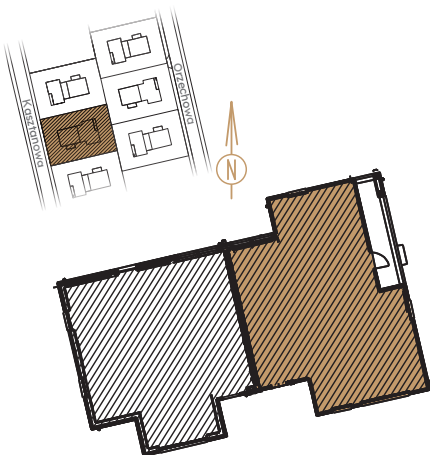

PIĘTRO

Uwagi:
Aranżacja wnętrz (meble, urządzenia) służą wyłącznie celom ilustracyjnym.
Powierzchnie mają charakter poglądowy.
Materiał reklamowy ma charakter poglądowy i nie stanowi oferty w rozumieniu prawa handlowego.