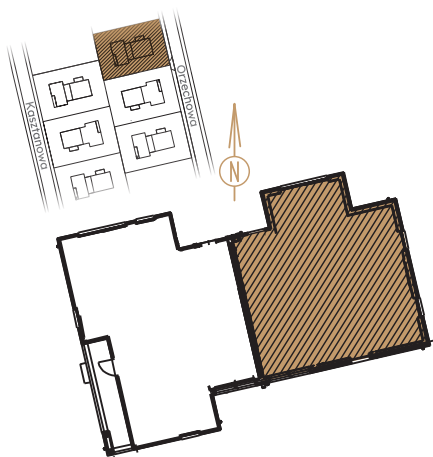

S Z C Z O D R E

S Z C Z O D R E

PARTER

INFORMACJE

LOKAL	B26L1 ORZECHOWA 19
LICZBA POKOI	5
POWIERZCHNIA CAŁKOWITA	152,14 m²
w tym:	
POWIERZCHNIA LOKALU	134,74 m ²
POWIERZCHNIA GARAŻU	17,40 m ²

PIĘTRO

Uwagi:
Aranżacja wewnątrz (meble, urządzenia) służą wyłącznie celom ilustracyjnym.
Powierzchnie mają charakter poglądowy.
Materiał reklamowy ma charakter poglądowy i nie stanowi oferty w rozumieniu prawa handlowego.