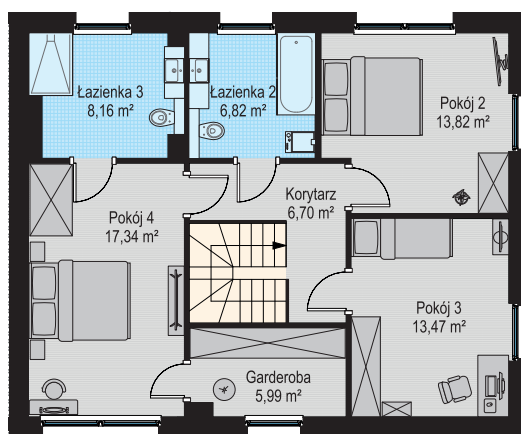

S Z C Z O D R E

S Z C Z O D R E

PARTER

INFORMACJE

LOKAL	B26L1 ORZECHOWA 19
LICZBA POKOI	5
POWIERZCHNIA CAŁKOWITA	152,14 m²
w tym:	
POWIERZCHNIA LOKALU	134,74 m ²
POWIERZCHNIA GARAŻU	17,40 m ²

PIĘTRO

Uwagi:
Aranżacja wewnątrz (meble, urządzenia) służą wyłącznie celom ilustracyjnym.
Powierzchnie mają charakter poglądowy.
Materiał reklamowy ma charakter poglądowy i nie stanowi oferty w rozumieniu prawa handlowego.