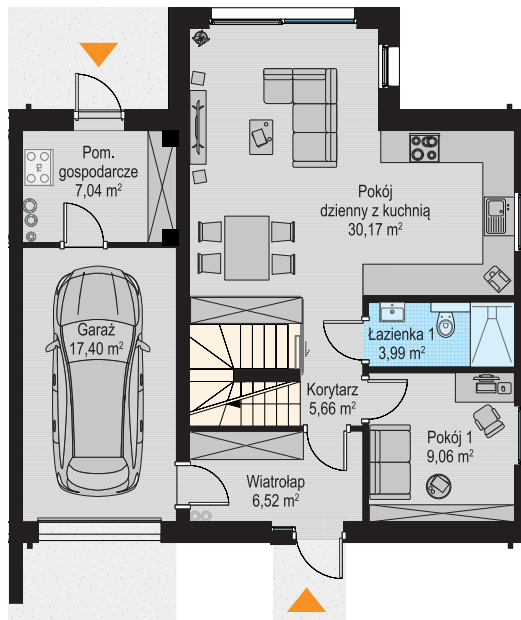

S Z C Z O D R E

S Z C Z O D R E

PARTER

INFORMACJE

LOKAL	B26L1 ORZECHOWA 19
LICZBA POKOI	5
POWIERZCHNIA CAŁKOWITA	152,14 m²
w tym:	
POWIERZCHNIA LOKALU	134,74 m ²
POWIERZCHNIA GARAŻU	17,40 m ²

PIĘTRO

Uwagi:
Aranżacja wewnątrz (meble, urządzenia) służą wyłącznie celom ilustracyjnym.
Powierzchnie mają charakter poglądowy.
Materiał reklamowy ma charakter poglądowy i nie stanowi oferty w rozumieniu prawa handlowego.