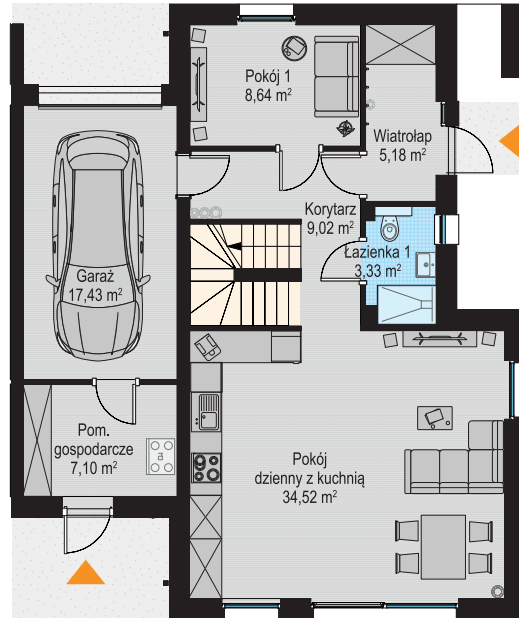

S Z C Z O D R E

S Z C Z O D R E

PARTER

INFORMACJE

LOKAL	B25L2 ORZECHOWA 17
LICZBA POKOI	5
POWIERZCHNIA CAŁKOWITA	152,58 m²
w tym:	
POWIERZCHNIA LOKALU	135,15 m ²
POWIERZCHNIA GARAŻU	17,43 m ²

PIĘTRO

Uwagi:
Aranżacja wewnątrz (meble, urządzenia) służą wyłącznie celom ilustracyjnym.
Powierzchnie mają charakter poglądowy.
Materiał reklamowy ma charakter poglądowy i nie stanowi oferty w rozumieniu prawa handlowego.