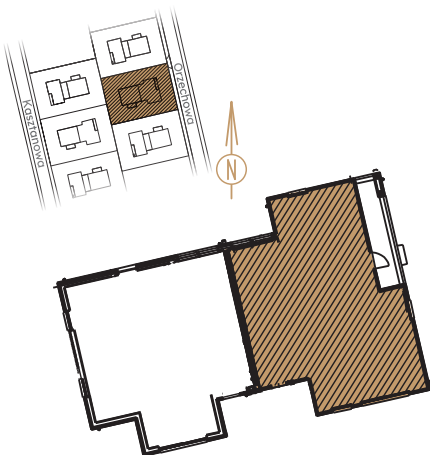

S Z C Z O D R E

S Z C Z O D R E

PARTER

INFORMACJE

LOKAL	B25L2 ORZECHOWA 17
LICZBA POKOI	5
POWIERZCHNIA CAŁKOWITA	152,58 m²
w tym:	
POWIERZCHNIA LOKALU	135,15 m ²
POWIERZCHNIA GARAŻU	17,43 m ²

PIĘTRO

Uwagi:
Aranżacja wewnątrz (meble, urządzenia) służą wyłącznie celom ilustracyjnym.
Powierzchnie mają charakter poglądowy.
Materiał reklamowy ma charakter poglądowy i nie stanowi oferty w rozumieniu prawa handlowego.