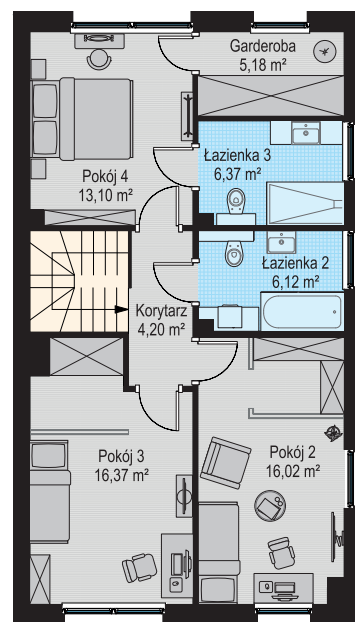

S Z C Z O D R E

S Z C Z O D R E

PARTER

INFORMACJE

LOKAL	B25L2 ORZECHOWA 17
LICZBA POKOI	5
POWIERZCHNIA CAŁKOWITA	152,58 m²
w tym:	
POWIERZCHNIA LOKALU	135,15 m ²
POWIERZCHNIA GARAŻU	17,43 m ²

PIĘTRO

Uwagi:
Aranżacja wewnątrz (meble, urządzenia) służą wyłącznie celom ilustracyjnym.
Powierzchnie mają charakter poglądowy.
Materiał reklamowy ma charakter poglądowy i nie stanowi oferty w rozumieniu prawa handlowego.