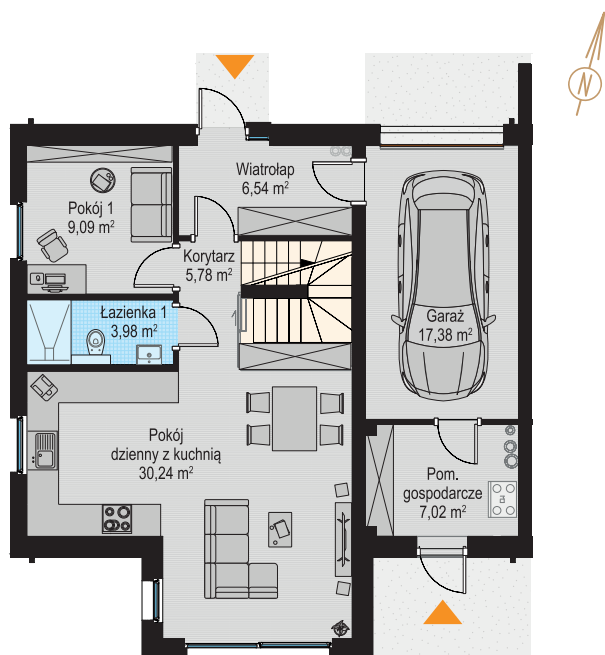

S Z C Z O D R E

S Z C Z O D R E

PARTER

INFORMACJE

LOKAL	B25L1
	ORZECHOWA 17A
LICZBA POKOI	5
POWIERZCHNIA CAŁKOWITA	152,37 m²
w tym:	
POWIERZCHNIA LOKALU	134,99 m²
POWIERZCHNIA GARAŻU	17,38 m²

PIĘTRO

Uwagi:
Aranżacja wewnątrz (meble, urządzenia) służy wyłącznie celom ilustracyjnym.
Powierzchnie mają charakter poglądowy.
Materiał reklamowy ma charakter poglądowy i nie stanowi oferty w rozumieniu prawa handlowego.