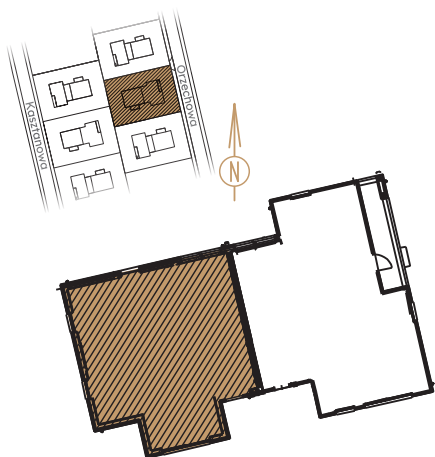

S Z C Z O D R E

S Z C Z O D R E

PARTER

INFORMACJE

LOKAL	B25L1
	ORZECHOWA 17A
LICZBA POKOI	5
POWIERZCHNIA CAŁKOWITA	152,37 m²
w tym:	
POWIERZCHNIA LOKALU	134,99 m²
POWIERZCHNIA GARAŻU	17,38 m²

PIĘTRO

Uwagi:
Aranżacja wewnątrz (meble, urządzenia) służy wyłącznie celom ilustracyjnym.
Powierzchnie mają charakter poglądowy.
Materiał reklamowy ma charakter poglądowy i nie stanowi oferty w rozumieniu prawa handlowego.