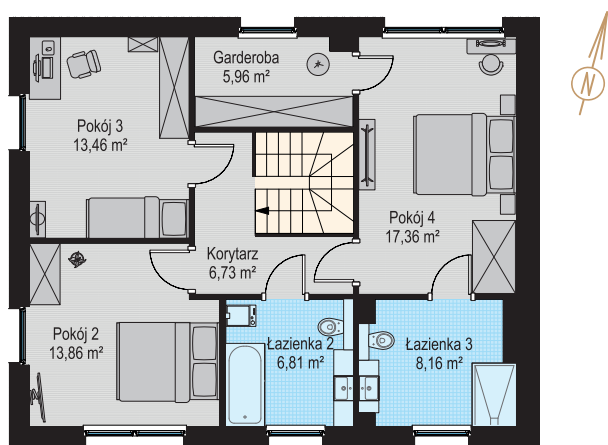

S Z C Z O D R E

S Z C Z O D R E

PARTER

INFORMACJE

LOKAL	B25L1
	ORZECHOWA 17A
LICZBA POKOI	5
POWIERZCHNIA CAŁKOWITA	152,37 m²
w tym:	
POWIERZCHNIA LOKALU	134,99 m²
POWIERZCHNIA GARAŻU	17,38 m²

PIĘTRO

Uwagi:
Aranżacja wewnątrz (meble, urządzenia) służy wyłącznie celom ilustracyjnym.
Powierzchnie mają charakter poglądowy.
Materiał reklamowy ma charakter poglądowy i nie stanowi oferty w rozumieniu prawa handlowego.