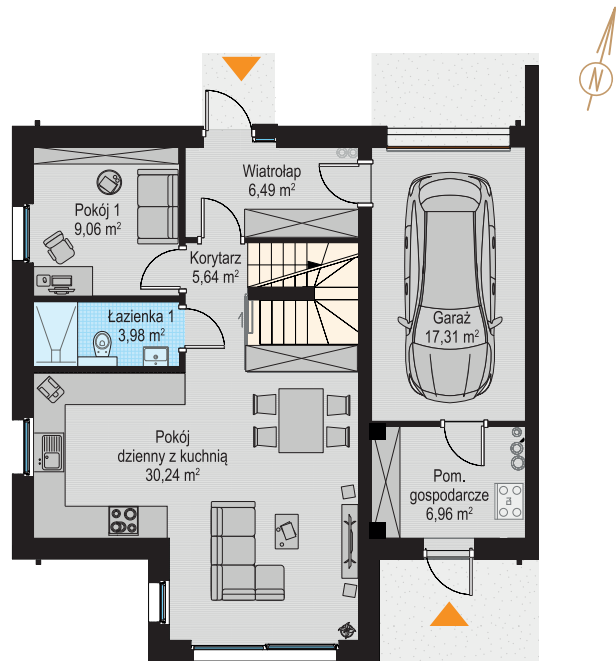

## PARTER

## INFORMACJE

LOKAL	B23L1 KASZTANOWA 18
LICZBA POKOI	5
POWIERZCHNIA CAŁKOWITA	151,91 m <sup>2</sup>
w tym:	
POWIERZCHNIA LOKALU	134,60 m <sup>2</sup>
POWIERZCHNIA GARAŻU	17,31 m <sup>2</sup>

## PIĘTRO

**Uwagi:**  
Aranżacja wewnątrz (meble, urządzenia) służy wyłącznie celom ilustracyjnym.  
Powierzchnie mają charakter poglądowy.  
Materiał reklamowy ma charakter poglądowy i nie stanowi oferty w rozumieniu prawa handlowego.