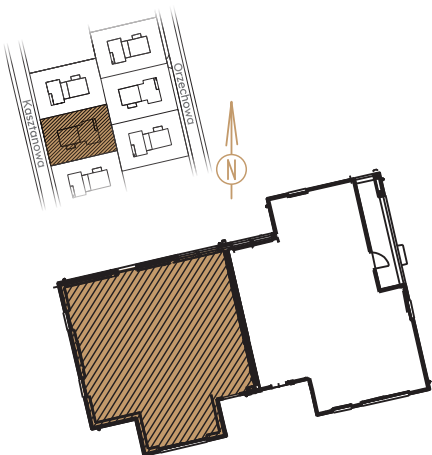

## PARTER

## INFORMACJE

LOKAL	B23L1 KASZTANOWA 18
LICZBA POKOI	5
POWIERZCHNIA CAŁKOWITA	151,91 m <sup>2</sup>
w tym:	
POWIERZCHNIA LOKALU	134,60 m <sup>2</sup>
POWIERZCHNIA GARAŻU	17,31 m <sup>2</sup>

## PIĘTRO

**Uwagi:**  
Aranżacja wewnątrz (meble, urządzenia) służy wyłącznie celom ilustracyjnym.  
Powierzchnie mają charakter poglądowy.  
Materiał reklamowy ma charakter poglądowy i nie stanowi oferty w rozumieniu prawa handlowego.