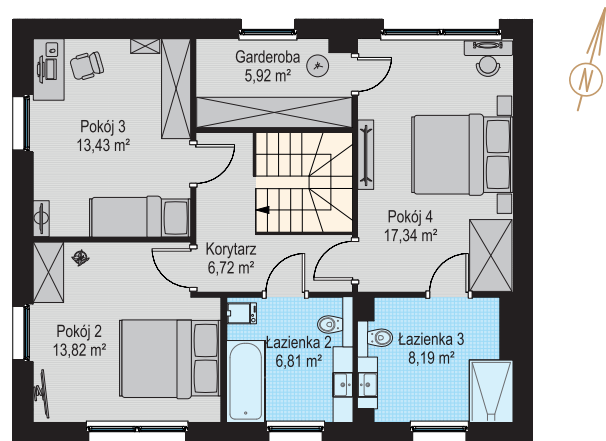

## PARTER

## INFORMACJE

LOKAL	B23L1 KASZTANOWA 18
LICZBA POKOI	5
POWIERZCHNIA CAŁKOWITA	151,91 m <sup>2</sup>
w tym:	
POWIERZCHNIA LOKALU	134,60 m <sup>2</sup>
POWIERZCHNIA GARAŻU	17,31 m <sup>2</sup>

## PIĘTRO

**Uwagi:**  
Aranżacja wewnątrz (meble, urządzenia) służy wyłącznie celom ilustracyjnym.  
Powierzchnie mają charakter poglądowy.  
Materiał reklamowy ma charakter poglądowy i nie stanowi oferty w rozumieniu prawa handlowego.