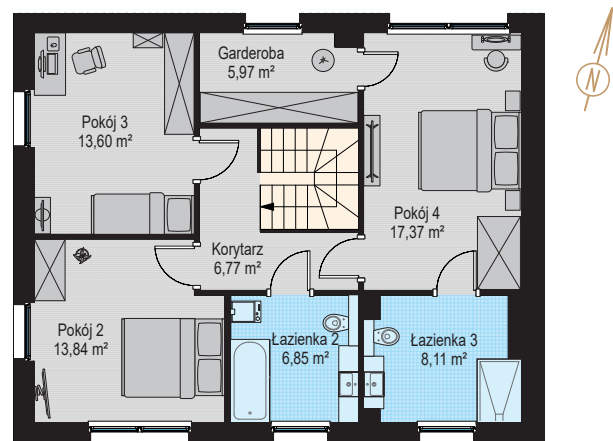

S Z C Z O D R E

S Z C Z O D R E

PARTER

INFORMACJE

LOKAL	13A
LICZBA POKOI	5
POWIERZCHNIA CAŁKOWITA	152,49 m²
w tym:	
POWIERZCHNIA LOKALU	135,15 m²
POWIERZCHNIA GARAŻU	17,34 m²

PIĘTRO

Uwagi:
Aranżacja wewnątrz (meble, urządzenia) służyć wyłącznie celom ilustracyjnym.
Powierzchnie mają charakter poglądowy.
Materiał reklamowy ma charakter poglądowy i nie stanowi oferty w rozumieniu prawa handlowego.