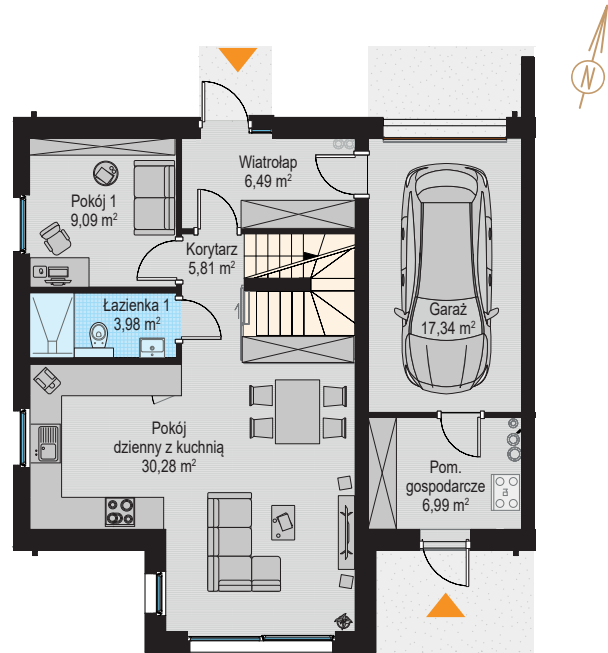

S Z C Z O D R E

S Z C Z O D R E

PARTER

INFORMACJE

LOKAL	13A
LICZBA POKOI	5
POWIERZCHNIA CAŁKOWITA	152,49 m²
w tym:	
POWIERZCHNIA LOKALU	135,15 m²
POWIERZCHNIA GARAŻU	17,34 m²

PIĘTRO

Uwagi:
Aranżacja wewnątrz (meble, urządzenia) służyć wyłącznie celom ilustracyjnym.
Powierzchnie mają charakter poglądowy.
Materiał reklamowy ma charakter poglądowy i nie stanowi oferty w rozumieniu prawa handlowego.