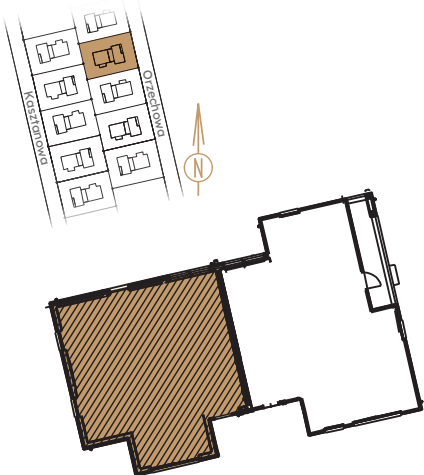

S Z C Z O D R E

S Z C Z O D R E

PARTER

INFORMACJE

LOKAL	13A
LICZBA POKOI	5
POWIERZCHNIA CAŁKOWITA	152,49 m²
w tym:	
POWIERZCHNIA LOKALU	135,15 m²
POWIERZCHNIA GARAŻU	17,34 m²

PIĘTRO

Uwagi:
Aranżacja wewnątrz (meble, urządzenia) służyć wyłącznie celom ilustracyjnym.
Powierzchnie mają charakter poglądowy.
Materiał reklamowy ma charakter poglądowy i nie stanowi oferty w rozumieniu prawa handlowego.