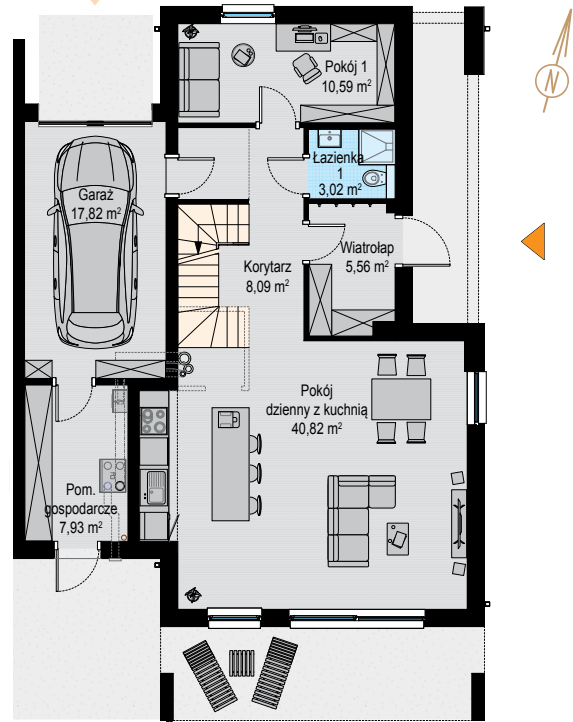

S Z C Z O D R E

S Z C Z O D R E

PARTER

INFORMACJE

BUDYNEK	B1L2
LICZBA POKOI	5
POWIERZCHNIA	149,95 m²
POWIERZCHNIA GARAŻU	17,82 m²

PIĘTRO

Uwagi:

Aranżacja wnętrza (meble, urządzenia) służyć wyłącznie celom ilustracyjnym. Powierzchnie mają charakter poglądowy. Materiał reklamowy ma charakter poglądowy i nie stanowi oferty w rozumieniu prawa handlowego.