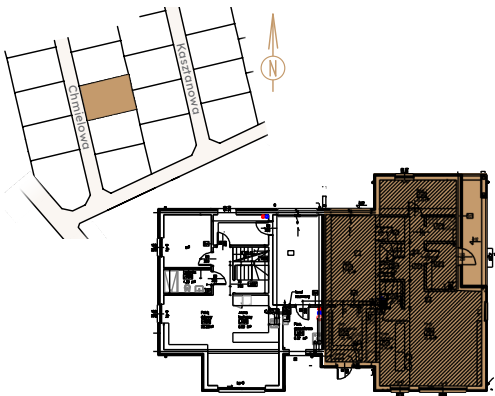

S Z C Z O D R E

S Z C Z O D R E

PARTER

INFORMACJE

BUDYNEK	B1L2
LICZBA POKOI	5
POWIERZCHNIA	149,95 m²
POWIERZCHNIA GARAŻU	17,82 m²

PIĘTRO

Uwagi:

Aranżacja wnętrza (meble, urządzenia) służyć wyłącznie celom ilustracyjnym. Powierzchnie mają charakter poglądowy. Materiał reklamowy ma charakter poglądowy i nie stanowi oferty w rozumieniu prawa handlowego.