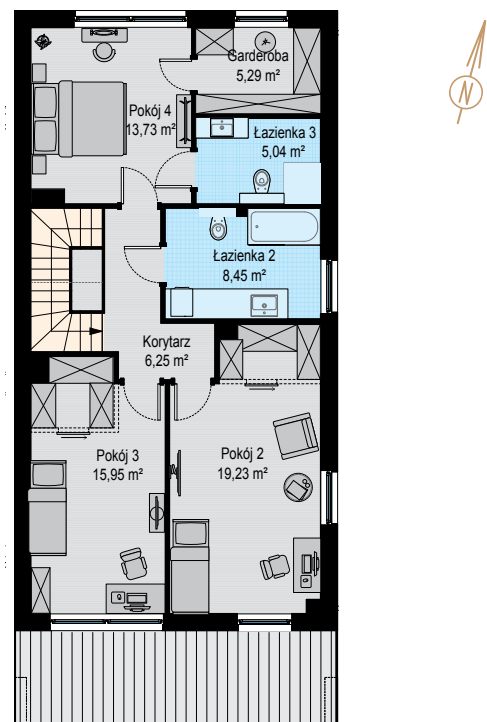

S Z C Z O D R E

S Z C Z O D R E

PARTER

INFORMACJE

BUDYNEK	B1L2
LICZBA POKOI	5
POWIERZCHNIA	149,95 m²
POWIERZCHNIA GARAŻU	17,82 m²

PIĘTRO

Uwagi:

Aranżacja wnętrza (meble, urządzenia) służyć wyłącznie celom ilustracyjnym. Powierzchnie mają charakter poglądowy. Materiał reklamowy ma charakter poglądowy i nie stanowi oferty w rozumieniu prawa handlowego.