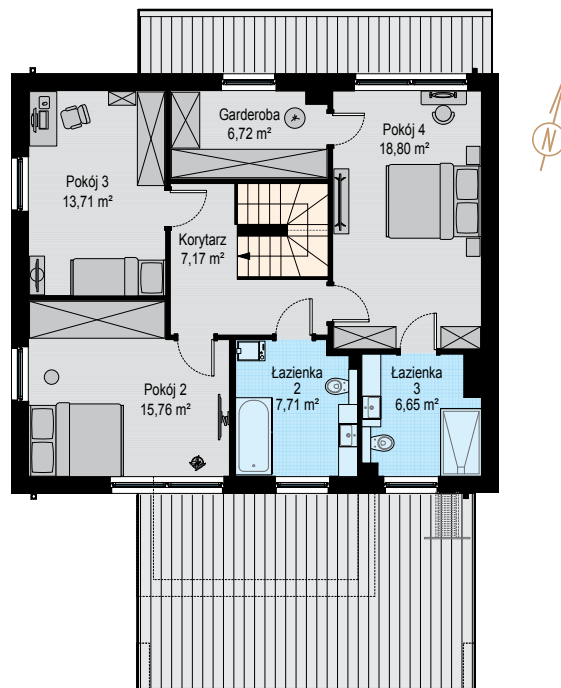

S Z C Z O D R E

S Z C Z O D R E

PARTER

INFORMACJE

BUDYNEK	B1L1
LICZBA POKOI	5
POWIERZCHNIA	145,75 m²
POWIERZCHNIA GARAŻU	17,70 m²

PIĘTRO

Uwagi:
Aranżacja wewnątrz (meble, urządzenia) służą wyłącznie celom ilustracyjnym.
Powierzchnie mają charakter poglądowy.
Materiał reklamowy ma charakter poglądowy i nie stanowi oferty w rozumieniu prawa handlowego.