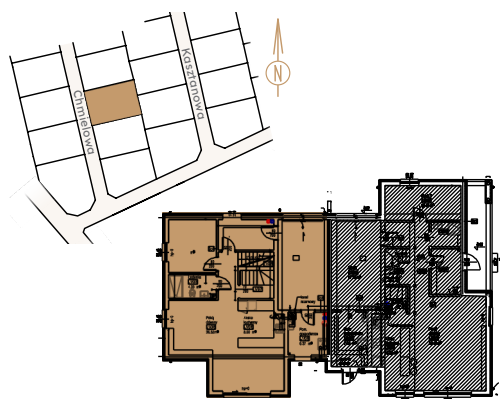

S Z C Z O D R E

S Z C Z O D R E

PARTER

INFORMACJE

BUDYNEK	B1L1
LICZBA POKOI	5
POWIERZCHNIA	145,75 m²
POWIERZCHNIA GARAŻU	17,70 m²

PIĘTRO

Uwagi:
Aranżacja wewnątrz (meble, urządzenia) służą wyłącznie celom ilustracyjnym.
Powierzchnie mają charakter poglądowy.
Materiał reklamowy ma charakter poglądowy i nie stanowi oferty w rozumieniu prawa handlowego.