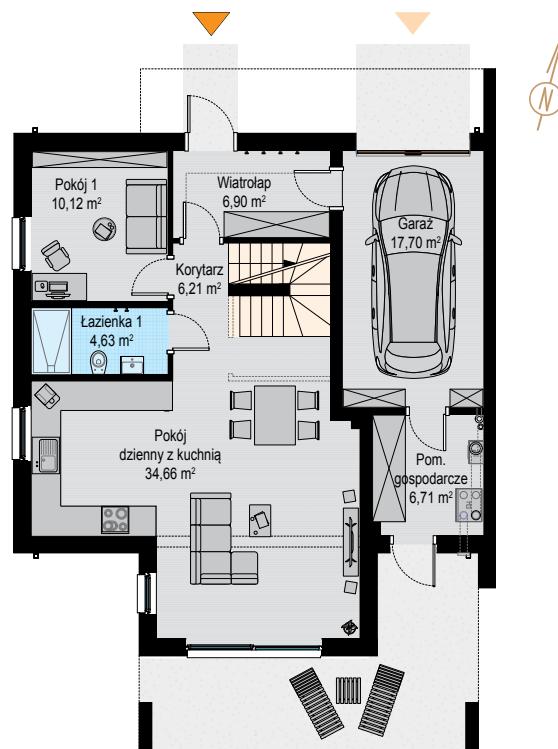

S Z C Z O D R E

S Z C Z O D R E

PARTER

INFORMACJE

BUDYNEK	B1L1
LICZBA POKOI	5
POWIERZCHNIA	145,75 m²
POWIERZCHNIA GARAŻU	17,70 m²

PIĘTRO

Uwagi:
Aranżacja wewnątrz (meble, urządzenia) służą wyłącznie celom ilustracyjnym.
Powierzchnie mają charakter poglądowy.
Materiał reklamowy ma charakter poglądowy i nie stanowi oferty w rozumieniu prawa handlowego.