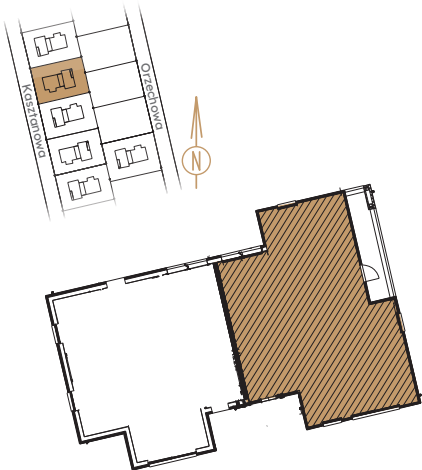

S Z C Z O D R E

S Z C Z O D R E

PARTER

INFORMACJE

LOKAL	14A
LICZBA POKOI	5
POWIERZCHNIA CAŁKOWITA	152,71 m²
w tym:	
POWIERZCHNIA LOKALU	135,26 m ²
POWIERZCHNIA GARAŻU	17,45 m ²

PIĘTRO

Uwagi:
Aranżacja wnętrz (meble, urządzenia) służą wyłącznie celom ilustracyjnym.
Powierzchnie mają charakter poglądowy.
Materiał reklamowy ma charakter poglądowy i nie stanowi oferty w rozumieniu prawa handlowego.