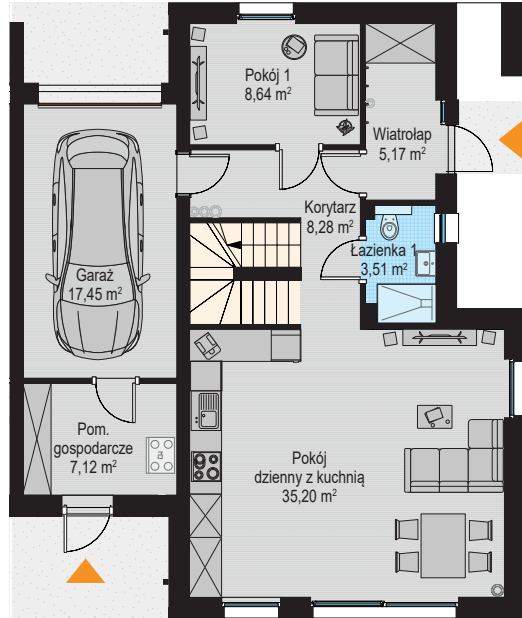

S Z C Z O D R E

S Z C Z O D R E

PARTER

INFORMACJE

LOKAL	14A
LICZBA POKOI	5
POWIERZCHNIA CAŁKOWITA	152,71 m²
w tym:	
POWIERZCHNIA LOKALU	135,26 m ²
POWIERZCHNIA GARAŻU	17,45 m ²

PIĘTRO

Uwagi:
Aranżacja wnętrz (meble, urządzenia) służą wyłącznie celom ilustracyjnym.
Powierzchnie mają charakter poglądowy.
Materiał reklamowy ma charakter poglądowy i nie stanowi oferty w rozumieniu prawa handlowego.