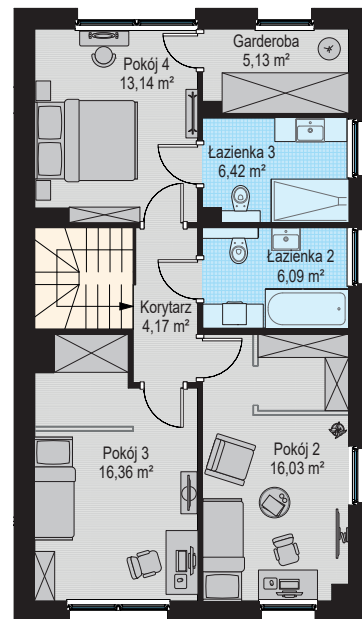

S Z C Z O D R E

S Z C Z O D R E

PARTER

INFORMACJE

LOKAL	14A
LICZBA POKOI	5
POWIERZCHNIA CAŁKOWITA	152,71 m²
w tym:	
POWIERZCHNIA LOKALU	135,26 m ²
POWIERZCHNIA GARAŻU	17,45 m ²

PIĘTRO

Uwagi:
Aranżacja wnętrz (meble, urządzenia) służą wyłącznie celom ilustracyjnym.
Powierzchnie mają charakter poglądowy.
Materiał reklamowy ma charakter poglądowy i nie stanowi oferty w rozumieniu prawa handlowego.