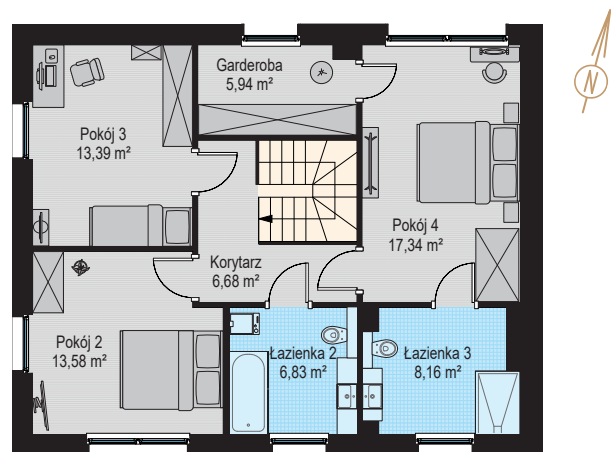

## PARTER

## INFORMACJE

LOKAL	14
LICZBA POKOI	5
POWIERZCHNIA CAŁKOWITA	<b>151,67 m<sup>2</sup></b>
w tym:	
POWIERZCHNIA LOKALU	<b>134,24 m<sup>2</sup></b>
POWIERZCHNIA GARAŻU	<b>17,43 m<sup>2</sup></b>

## PIĘTRO

**Uwagi:**  
Aranżacja wnętrz (meble, urządzenia) służą wyłącznie celom ilustracyjnym.  
Powierzchnie mają charakter poglądowy.  
Materiał reklamowy ma charakter poglądowy i nie stanowi oferty w rozumieniu prawa handlowego.