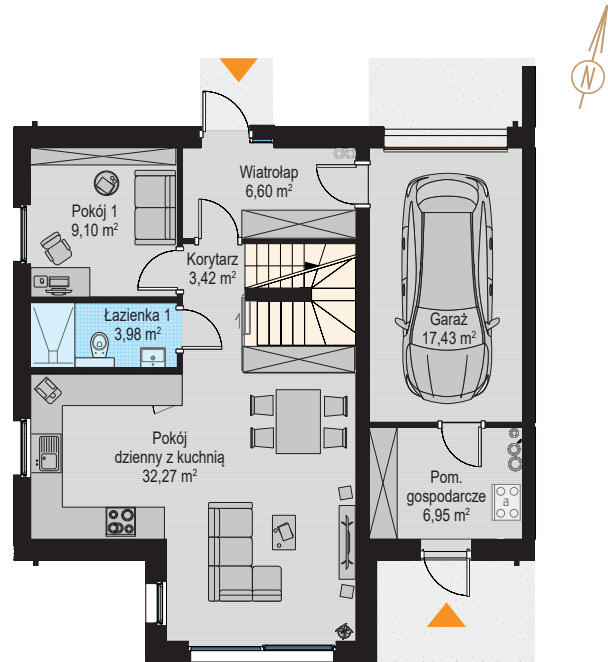

## PARTER

## INFORMACJE

LOKAL	14
LICZBA POKOI	5
POWIERZCHNIA CAŁKOWITA	<b>151,67 m<sup>2</sup></b>
w tym:	
POWIERZCHNIA LOKALU	<b>134,24 m<sup>2</sup></b>
POWIERZCHNIA GARAŻU	<b>17,43 m<sup>2</sup></b>