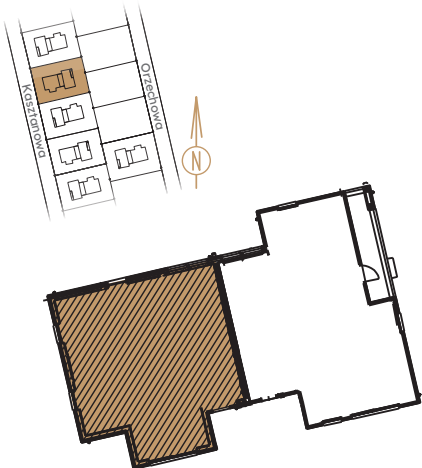

## PARTER

## INFORMACJE

LOKAL	14
LICZBA POKOI	5
POWIERZCHNIA CAŁKOWITA	<b>151,67 m<sup>2</sup></b>
w tym:	
POWIERZCHNIA LOKALU	<b>134,24 m<sup>2</sup></b>
POWIERZCHNIA GARAŻU	<b>17,43 m<sup>2</sup></b>