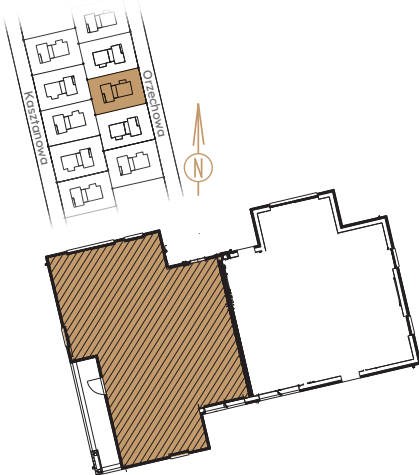

S Z C Z O D R E

S Z C Z O D R E

PARTER

INFORMACJE

LOKAL	11A
LICZBA POKOI	5
POWIERZCHNIA CAŁKOWITA	152,32 m²
w tym:	
POWIERZCHNIA LOKALU	134,88 m²
POWIERZCHNIA GARAŻU	17,44 m²

PIĘTRO

Uwagi:
Aranżacja wewnątrz (meble, urządzenia) służyć wyłącznie celom ilustracyjnym.
Powierzchnie mają charakter poglądowy.
Materiał reklamowy ma charakter poglądowy i nie stanowi oferty w rozumieniu prawa handlowego.