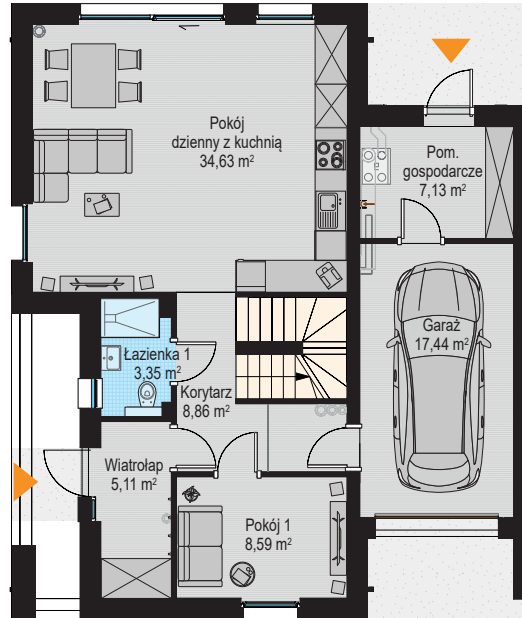

S Z C Z O D R E

S Z C Z O D R E

PARTER

INFORMACJE

LOKAL	11A
LICZBA POKOI	5
POWIERZCHNIA CAŁKOWITA	152,32 m²
w tym:	
POWIERZCHNIA LOKALU	134,88 m²
POWIERZCHNIA GARAŻU	17,44 m²

PIĘTRO

Uwagi:
Aranżacja wewnątrz (meble, urządzenia) służyć wyłącznie celom ilustracyjnym.
Powierzchnie mają charakter poglądowy.
Materiał reklamowy ma charakter poglądowy i nie stanowi oferty w rozumieniu prawa handlowego.