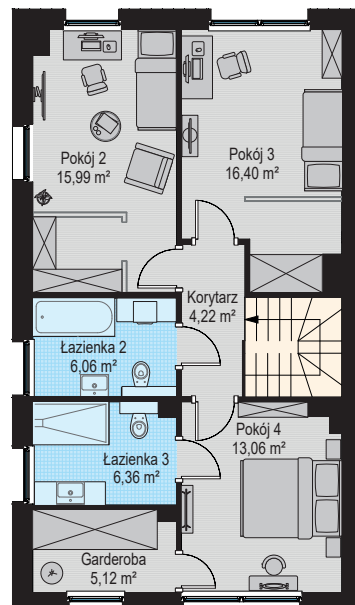

S Z C Z O D R E

S Z C Z O D R E

PARTER

INFORMACJE

LOKAL	11A
LICZBA POKOI	5
POWIERZCHNIA CAŁKOWITA	152,32 m²
w tym:	
POWIERZCHNIA LOKALU	134,88 m²
POWIERZCHNIA GARAŻU	17,44 m²

PIĘTRO

Uwagi:
Aranżacja wewnątrz (meble, urządzenia) służyć wyłącznie celom ilustracyjnym.
Powierzchnie mają charakter poglądowy.
Materiał reklamowy ma charakter poglądowy i nie stanowi oferty w rozumieniu prawa handlowego.