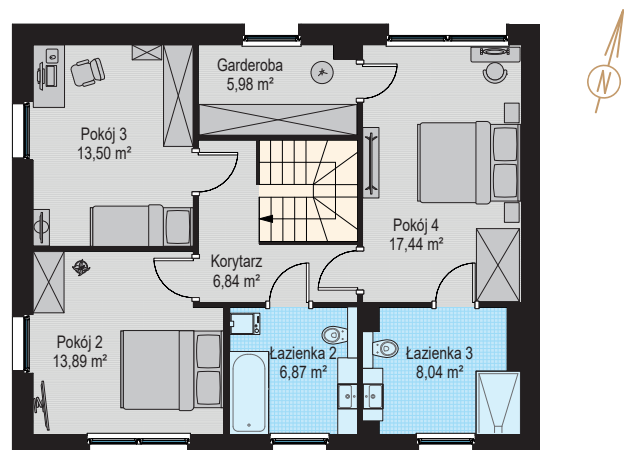

## PARTER

## INFORMACJE

LOKAL	9A
LICZBA POKOI	5
POWIERZCHNIA CAŁKOWITA	<b>152,70 m<sup>2</sup></b>
w tym:	
POWIERZCHNIA LOKALU	<b>135,29 m<sup>2</sup></b>
POWIERZCHNIA GARAŻU	<b>17,41 m<sup>2</sup></b>

## PIĘTRO

**Uwagi:**  
Aranżacja wnętrz (meble, urządzenia) służą wyłącznie celom ilustracyjnym.  
Powierzchnie mają charakter poglądowy.  
Materiał reklamowy ma charakter poglądowy i nie stanowi oferty w rozumieniu prawa handlowego.