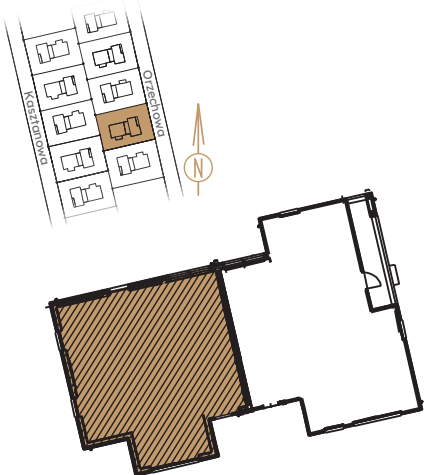

## PARTER

## INFORMACJE

LOKAL	9A
LICZBA POKOI	5
POWIERZCHNIA CAŁKOWITA	<b>152,70 m<sup>2</sup></b>
w tym:	
POWIERZCHNIA LOKALU	<b>135,29 m<sup>2</sup></b>
POWIERZCHNIA GARAŻU	<b>17,41 m<sup>2</sup></b>