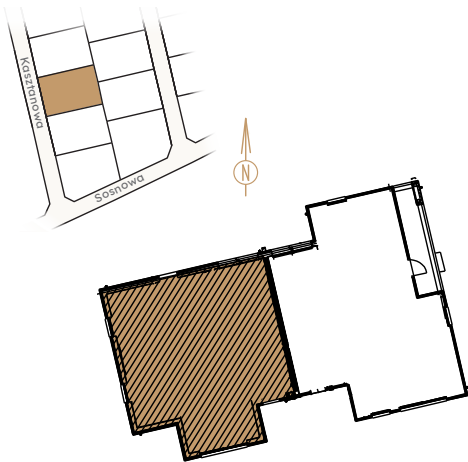

## PARTER

## INFORMACJE

LOKAL	B11L1
LICZBA POKOI	5
POWIERZCHNIA CAŁKOWITA	<b>152,06 m<sup>2</sup></b>
w tym:	
POWIERZCHNIA LOKALU	<b>134,41 m<sup>2</sup></b>
POWIERZCHNIA GARAŻU	<b>17,65 m<sup>2</sup></b>