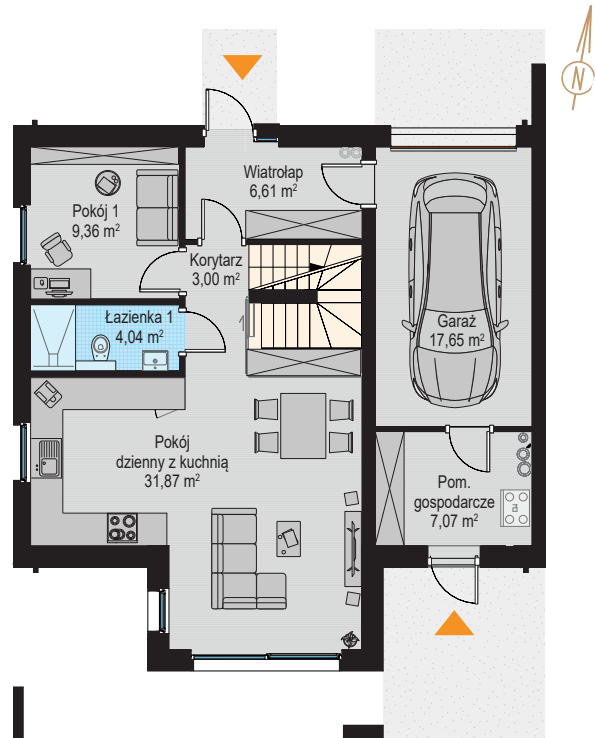

## PARTER

## INFORMACJE

LOKAL	B11L1
LICZBA POKOI	5
POWIERZCHNIA CAŁKOWITA	<b>152,06 m<sup>2</sup></b>
w tym:	
POWIERZCHNIA LOKALU	<b>134,41 m<sup>2</sup></b>
POWIERZCHNIA GARAŻU	<b>17,65 m<sup>2</sup></b>

## PIĘTRO

**Uwagi:**  
Aranżacja wnętrz (meble, urządzenia) służyć wyłącznie celom ilustracyjnym.  
Powierzchnie mają charakter poglądowy.  
Materiał reklamowy ma charakter poglądowy i nie stanowi oferty w rozumieniu prawa handlowego.