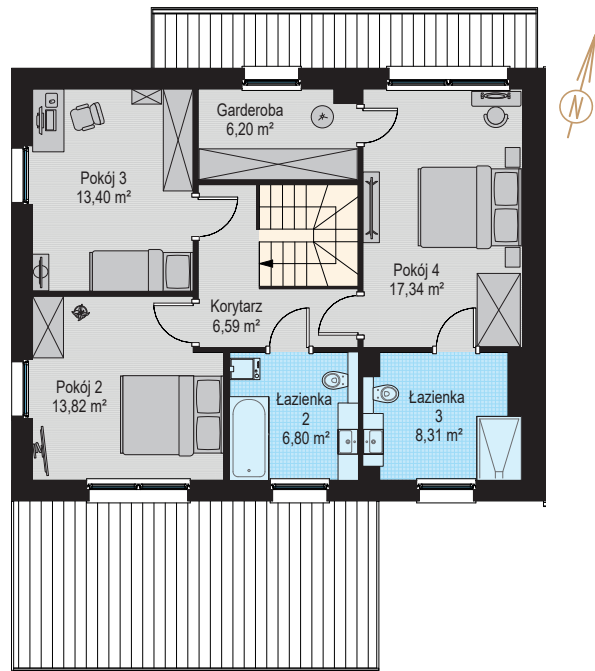

## PARTER

## INFORMACJE

LOKAL	B11L1
LICZBA POKOI	5
POWIERZCHNIA CAŁKOWITA	<b>152,06 m<sup>2</sup></b>
w tym:	
POWIERZCHNIA LOKALU	<b>134,41 m<sup>2</sup></b>
POWIERZCHNIA GARAŻU	<b>17,65 m<sup>2</sup></b>

## PIĘTRO

**Uwagi:**  
Aranżacja wnętrz (meble, urządzenia) służyć wyłącznie celom ilustracyjnym.  
Powierzchnie mają charakter poglądowy.  
Materiał reklamowy ma charakter poglądowy i nie stanowi oferty w rozumieniu prawa handlowego.